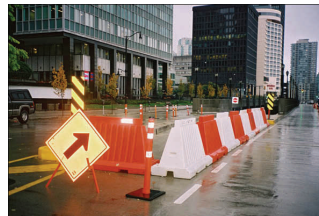

## Barricade Road Runner

La barricade portative Road Runner contrôle la circulation urbaine et délimite les zones de travaux et de loisirs. Facile à transporter, durable, identifiable, cette barricade pratique s'adapte à vos besoins. Elle est plus efficace que les barils et les planches de bois et plus visible que le béton ou les cônes. Fabriquée en plastique polyéthylène résistant aux rayons ultraviolets, elle sont empilables et pèsent 25kg (55lb). On peut y ajouter du lest.

### No de produit

**AP-BAR-RROR** Barricade Road Runner de couleur orange

Fiche technique du manufacturier disponible pour instructions d'installation et détails techniques (concernant le lestage et la manutention).