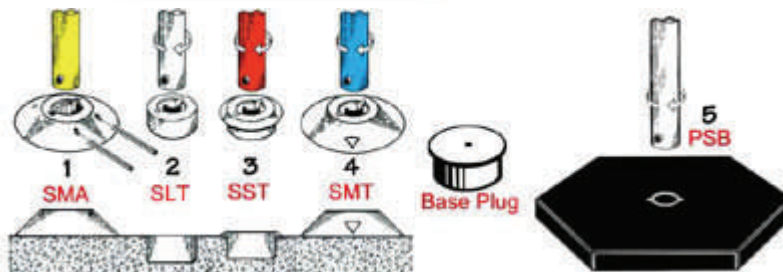

Poteau délinéateur Safe-Hit standard avec 4 bandes réfléchissantes haute intensité. Les couleurs standards sont orange avec bandes argent, jaune avec bandes argent et noir avec bandes ambre. La base la plus utilisée est la base SMT avec un butyl pad pour une installation rapide sur l'asphalte.

No de produit:

Poteau 48 pouces de haut avec 4 bandes réfléchissantes haute intensité

SH548SMRE2KA Poteau noir avec bandes ambre

SH548SMRE2YS Poteau jaune avec bandes argent

SH548SMRE2OS Poteau orange avec bandes argent

Base SMT

SHSMT-1—BL Base style Twist Lock (normalement inclus dans le prix du poteau)

Adhésif Butyl Pad

SHBTL-23—KI Adhésif style butyl pad pour installation sur asphalte

Voir catalogue Safe-Hit pour tous les modèles de poteaux et options d'installation ou sur leur site internet www.safehitlx.com