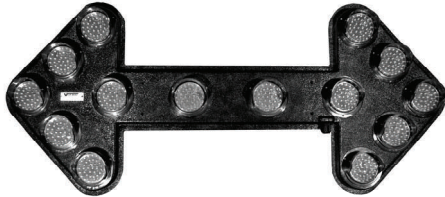

Flèche directionnelle conforme aux normes de signalisation du Québec.

Flèche directionnelle avec différentes longueur de câble et options de supports.

Flèches LED

Flèche directionnelle complète avec boîtier de contrôle

FV-LED-15FT Flèche avec câble 15 pieds

FV-LED-25FT Flèche avec câble 25 pieds

FV-LED-35FT Flèche avec câble 35 pieds

FV-LED-40FT Flèche avec câble 40 pieds

Flèche directionnelle sans boîte de contrôle & sans câble

FV-LED-SEUL Flèche seule

Duo Support motorisé VMS60EI avec flèche directionnelle

FV-DUO-L015 inclus support motorisé et flèche LED 15FT

FV-DUO-L025 inclus support motorisé et flèche LED 25FT

Support

FV-020-0040 Support basculant VMS15 \ RR-2x5BM