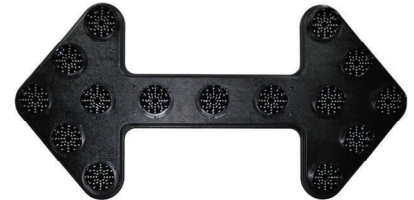

Flèche directionnelle conforme aux normes de signalisation.

Flèche 14 lumières halogène

Flèche 15 lumières halogène et DEL

Flèche directionnelle 14 lumières halogène / 14 Lights Halogen Arrowboard

FZ-FL1-H11220 Flèche 14 lumières halogène avec 20 pieds câble / 14 Lights Halogen Arrowboard with a cable of 20 feet

FZ-FL1-H11240 Flèche 14 lumières halogène avec 40 pieds câble / 14 Lights Halogen Arrowboard with a cable of 40 feet

Flèche directionnelle 15 lumières halogène / 15 Lights Halogen Arrowboard

FZ-FL2-H11220NB Flèche 15 lumières halogène avec 20 pieds câble / 15 Lights Halogen Arrowboard with a cable of 20 feet

FZ-FL2-H11240NB Flèche 15 lumières halogène avec 40 pieds câble / 15 Lights Halogen Arrowboard with a cable of 40 feet

Flèche directionnelle 15 lumières DEL / 15 Lights LED Arrowboard

FZ-FL2-L21220NB Flèche 15 lumières DEL avec 20 pieds câble / 15 Lights LED Arrowboard with a cable of 20 feet

FZ-FL2-L21240NB Flèche 15 lumières DEL avec 40 pieds câble / 15 Lights LED Arrowboard with a cable of 40 feet

Boîtes de contrôle / Arrowboard Controller

FZ-CTRL-FL1 Boîtier de contrôle / Arrowboard controller